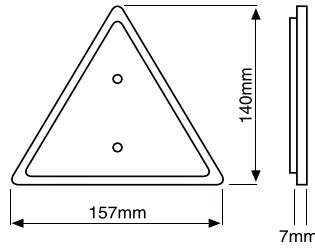

**76AS**  
**76CS**  
**76RS**  
**Size**  
**Lens**  
**Base**  
**Housing**

2 piece round amber reflector with metal flange  
 2 piece round clear reflector with metal flange  
 2 piece round red reflector with metal flange  
 76mm OD (reflector), 93mm OD (base)

### REFLECTORS

TS-02R

TS-02Y

Red triangle reflector  
 Amber triangle reflector  
 157mm x 157mm x 157mm  
 Acrylic  
 ABS

**TS-02R**  
**TS-02Y**  
**Size**  
**lens**  
**Base**

50ACB

50CCB

50RCB